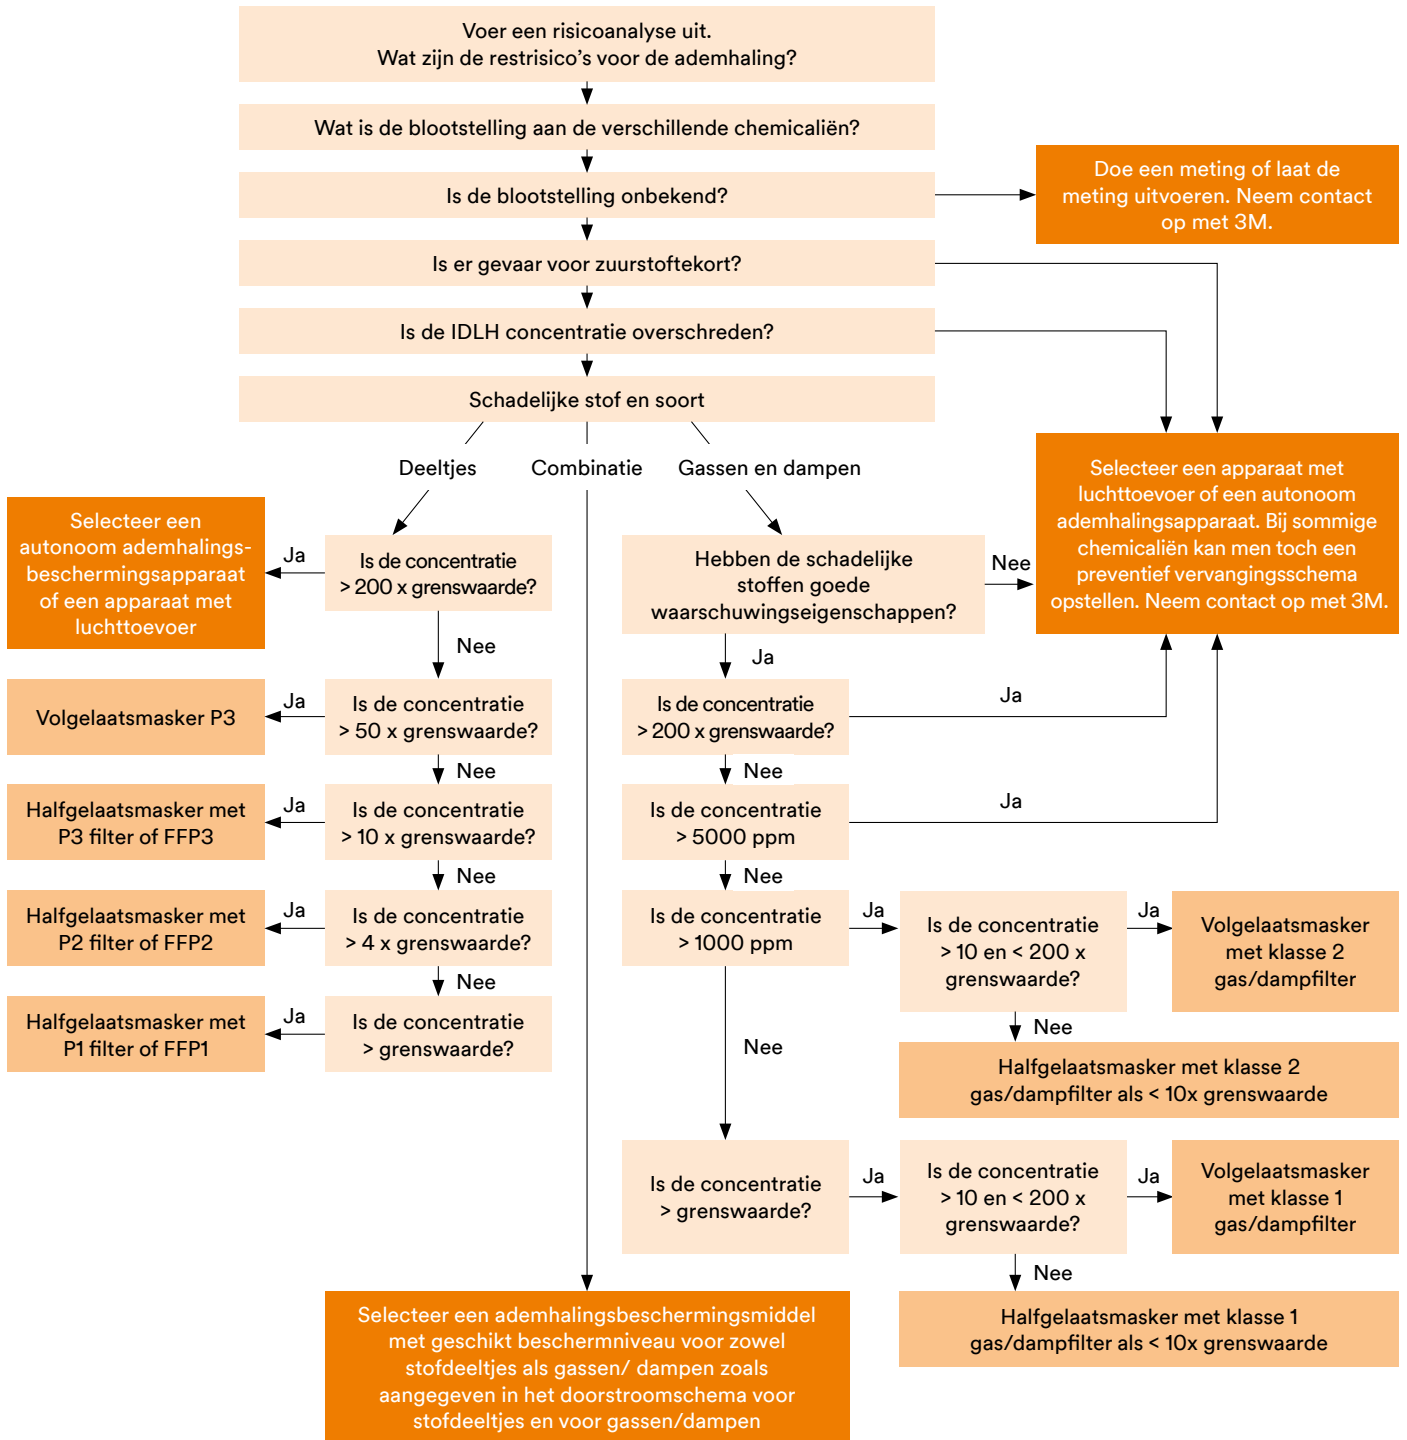

3M Science.
Applied to Life.™

Altijd de juiste adembescherming. De selectietabel helpt u graag op weg.

Voor alle omstandigheden bieden wij een goede bescherming. Maak uw keuze uit ons ruime assortiment. De selectietabel helpt u bij de keuze voor de juiste bescherming. En onze Safety Coach staat altijd voor u klaar om u te adviseren.

**Uw 3M safety coach deelt graag zijn expertise met u!
Om u te helpen met een voorselectie, kunt u onderstaande selectietabel gebruiken.**

Indien de adembescherming gecombineerd moet worden met andere persoonlijke beschermingsmiddelen, dan kunt u ook een motor- of luchtaangedreven systeem overwegen.